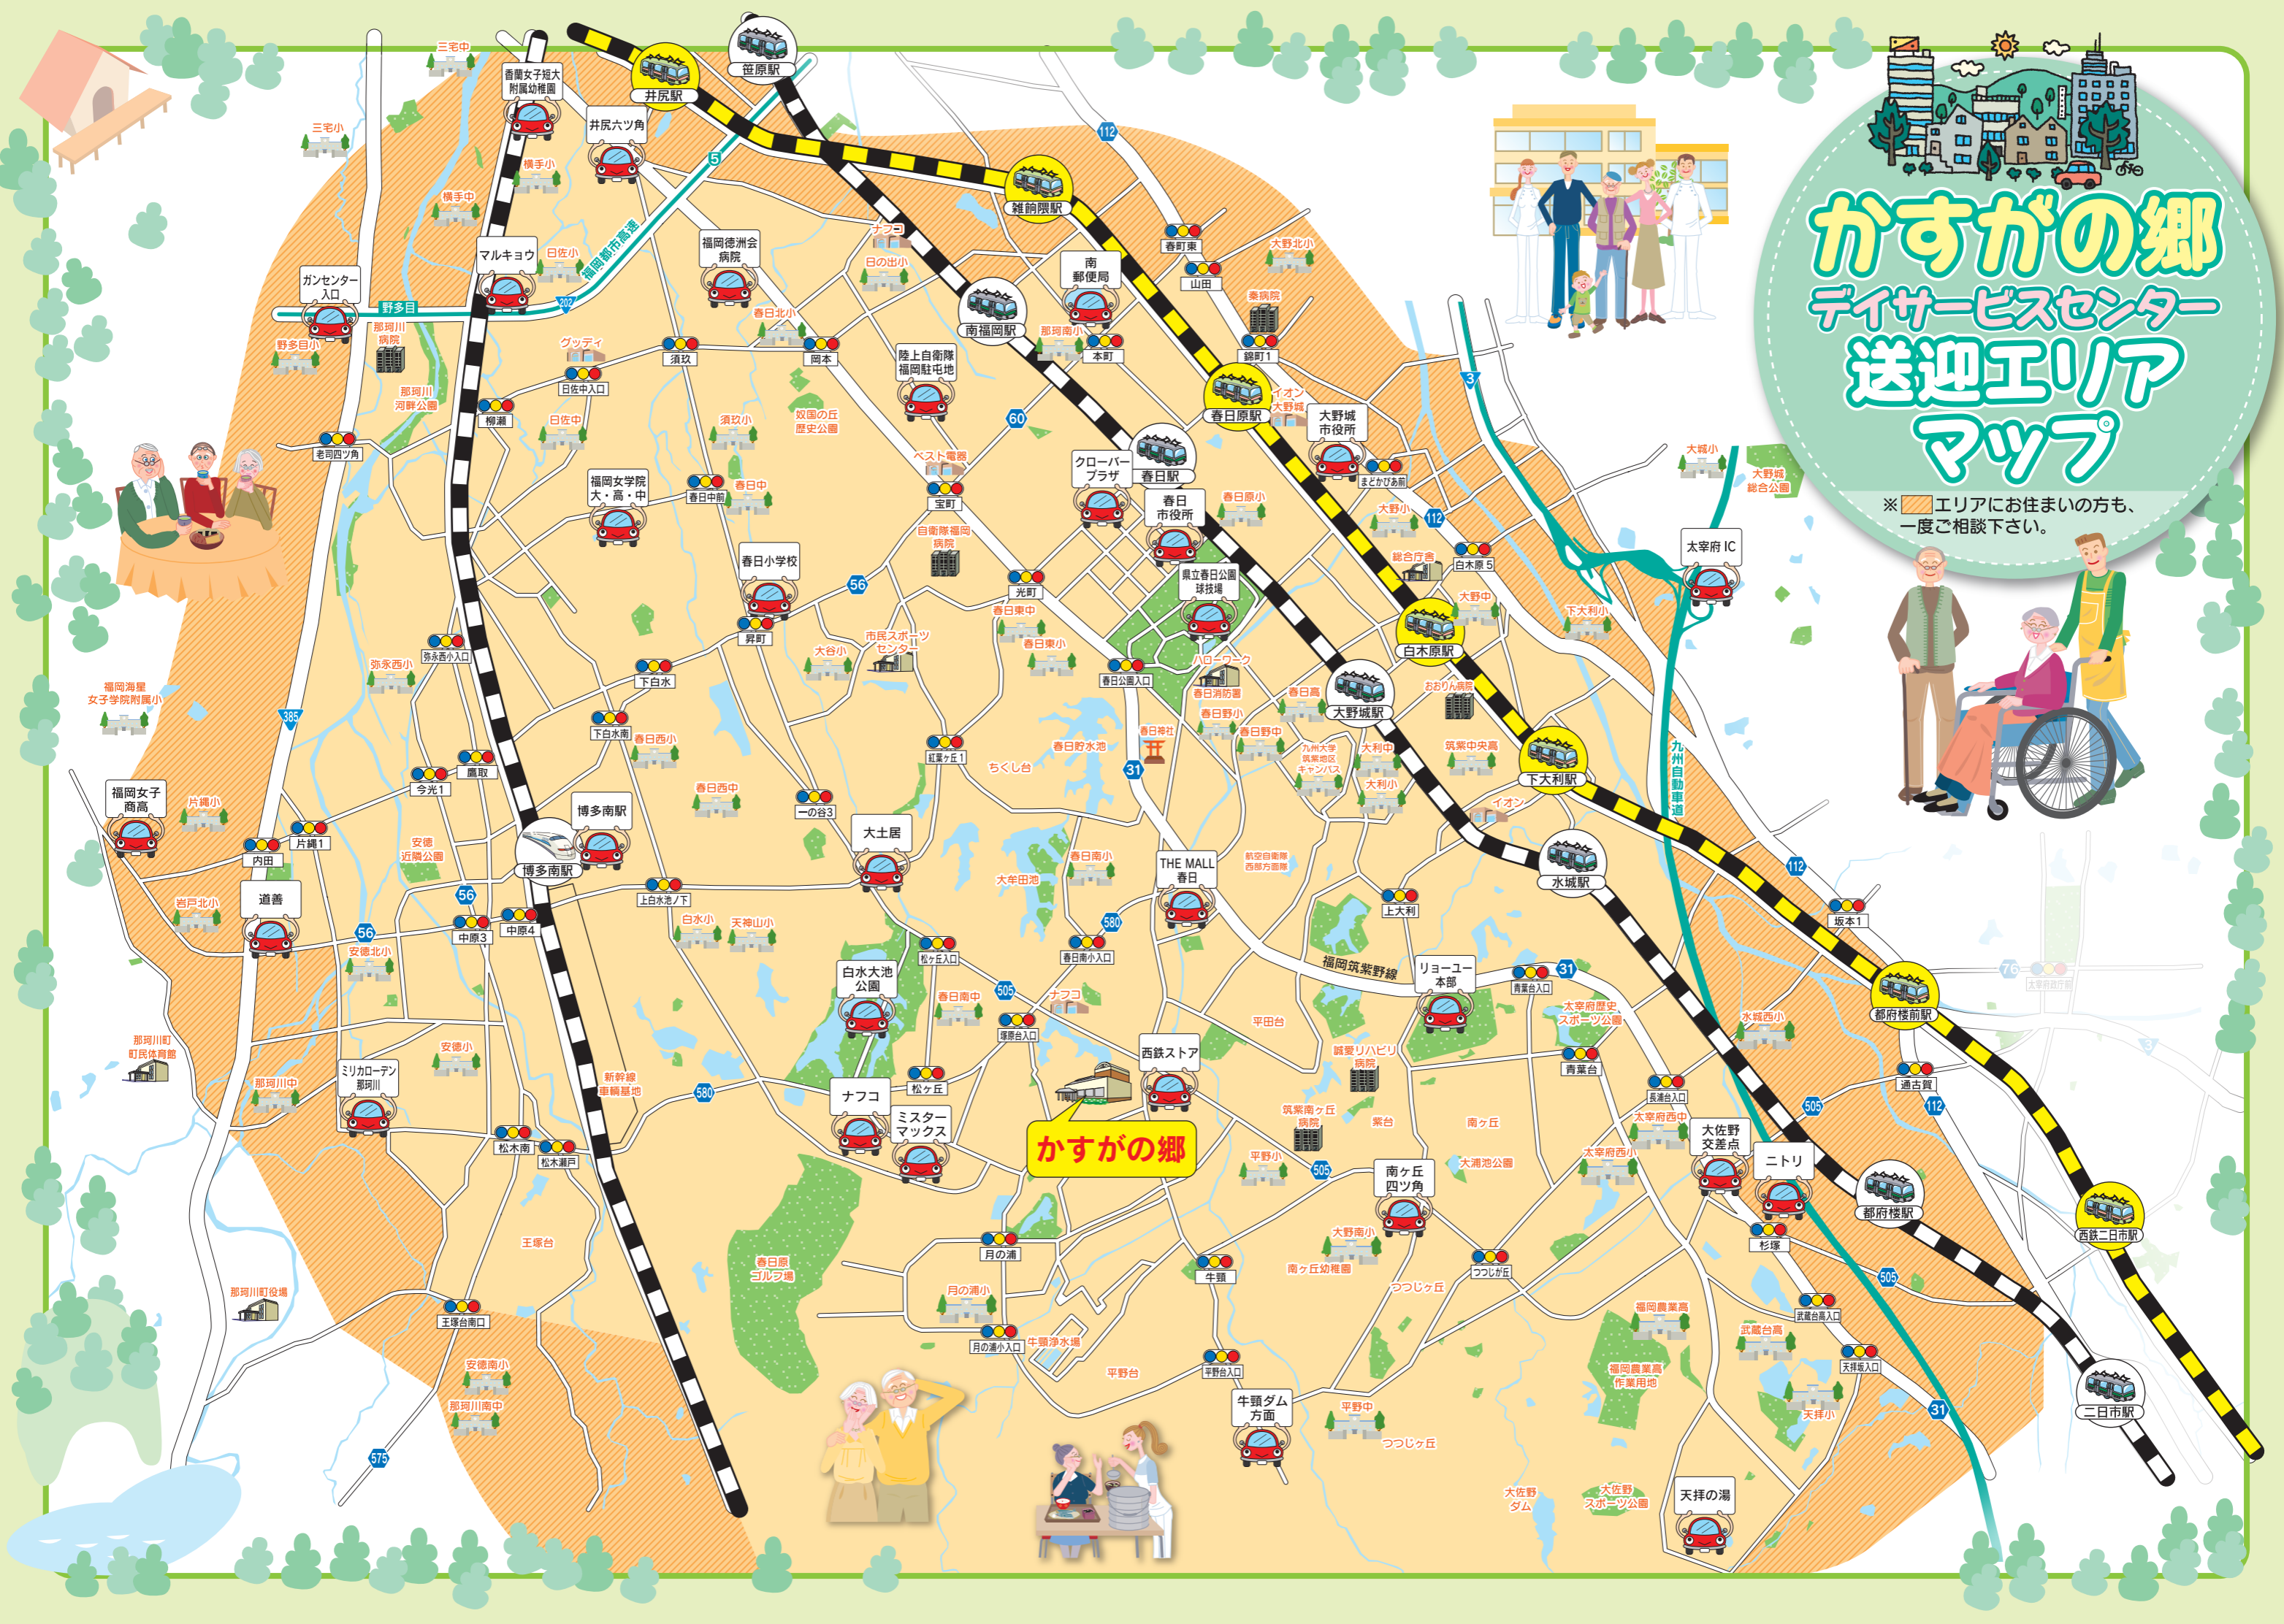

# かすがの郷 デイサービスセンター 送迎エリア マップ

※ エリアにお住まいの方も、一度ご相談下さい。

かすがの郷